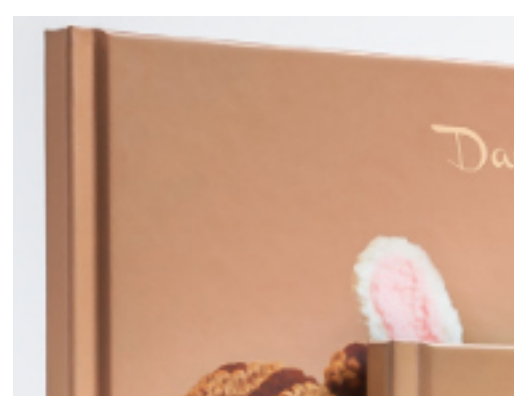

Photobook

O Produto ideal para Baptizados e Sessões fotográficas...

Com capa totalmente personalizada, os Photobooks poderão ter o máximo de 40 folhas (80 páginas) e apresentam uma capa dura impressa em papel fotográfico laminado. Os Photobooks podem ser produzidos com guardas Tweed ou sem guardas. Se escolher "sem guardas" o Photobook começa e termina com a primeira e última folha da sua paginação.

Formatos	Tamanhos (centímetros)	10 Lâminas (20 páginas)
  QUADRADO	25x25	100€
	30x30	180€
	40x40	230€
  HORIZONTAL	20x15	100€
	35X25	180€
	40x30	230€
  VERTICAL	15x20	100€
	25X35	180€
	30x40	230€

Cada Lâmina Extra
(2 páginas)
15,0€

Número máximo de Lâminas:
40 Lâminas (80 páginas)

Material da Capa:

Capa dura totalmente personalizada, impressa em papel fotográfico laminado.

IMPRESSÃO: (página 36)

É impresso automaticamente em papel Fotográfico Lustre, mas podendo também ser produzido em outros papéis Fotográficos e Eco Friendly (Incluído)

PAGINAÇÃO: (página 38)

O Álbum é produzido em Lay-flat

GUARDAS: (página 50)

Guardas Tweed (produzidas em Cartolina Fine Art italiana) ou Guardas Personalizadas. (Incluído)