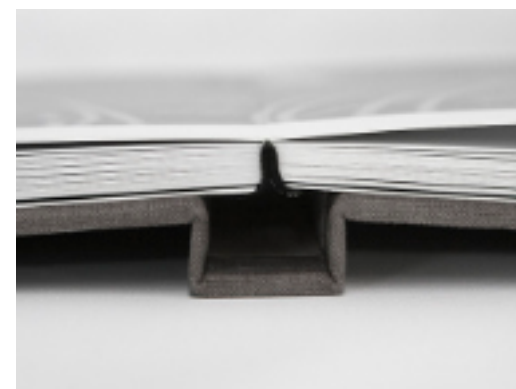

GUARDAS: (página 50)

Guardas Tweed (produzidas em Cartolina Fine Art italiana) ou Guardas Personalizadas. (Incluído)

Box:

Mesmo material da Capa (Incluído)

Retro

Voltamos a viajar no tempo e recriámos mais um estilo Vintage para que possa personalizar os seus álbuns com um toque de glamour e classe. Desta vez demos o nome de Retro Collection a um conjunto de 77 Designs de capa personalizados com gravação a laser em 8 distintos e aveludados tecidos. Para além da capa, pode ainda personalizar a lombada do álbum e gravar o seu logotipo na contra-capa. O Álbum Retro Collection é Lay-flat, está disponível em 10 tamanhos e pode ser paginado no Floriware, Fundy, InDesign ou Smart Albums embora o logotipo e texto (nomes e data) para gravação devam ser seleccionados no FOS