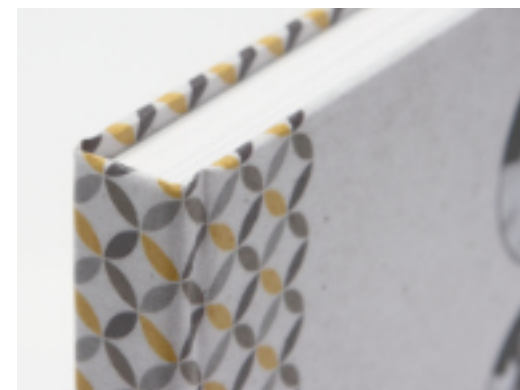

Photobook

O Produto ideal para Baptizados e Sessões fotográficas...

Com capa totalmente personalizada, os Photobooks poderão ter o máximo de 40 folhas (80 páginas) e apresentam uma capa dura impressa em papel fotográfico laminado. Os Photobooks podem ser produzidos com guardas Tweed ou sem guardas. Se escolher "sem guardas" o Photobook começa e termina com a primeira e última folha da sua paginação.

Formatos	Tamanhos (centímetros)	10 Lâminas (20 páginas)
  QUADRADO	25x25	100€
	30x30	180€
	40x40	230€
  HORIZONTAL	20x15	100€
	35X25	180€
	40x30	230€
  VERTICAL	15x20	100€
	25X35	180€
	30x40	230€

Cada Lâmina Extra
(2 páginas)
15,0€

Número máximo de Lâminas:
40 Lâminas (80 páginas)

Material da Capa:

Capa dura totalmente personalizada, impressa em papel fotográfico laminado.

IMPRESSÃO: (página 36)

É impresso automaticamente em papel Fotográfico Lustre, mas podendo também ser produzido em outros papéis Fotográficos e Eco Friendly (Incluído)

PAGINAÇÃO: (página 38)

O Álbum é produzido em Lay-flat

GUARDAS: (página 50)

Guardas Tweed (produzidas em Cartolina Fine Art italiana) ou Guardas Personalizadas. (Incluído)