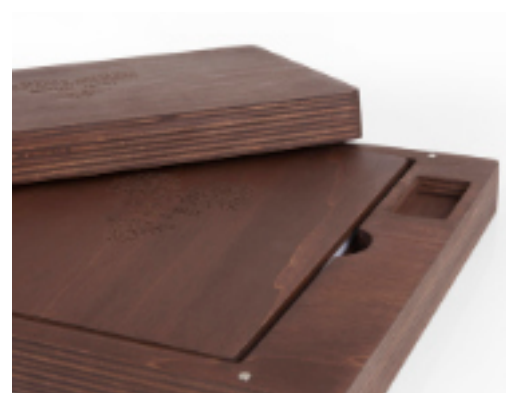

Antique

Antique Collection é o primeiro álbum da Floricolor cuja capa e contra capa são integralmente em madeira. Possui um aspecto rústico e antigo que lhe são conferidos pela cor (Natural, Black e OAK) e textura da madeira. Esta característica é acentuada pelos materiais

Genuine Leather, os únicos disponíveis para a lombada do álbum e que melhor combinam com este produto. Se preferir, na capa do álbum pode gravar a laser um dos nossos Designs ou outro criado por si em formato vetorial (ai, eps, ...).

Desenvolvemos também a Smart Box, caixa em madeira, feita em duas peças que se unem pela força de 4 imans, na cor e Design da capa do álbum e com um compartimento (opcional) para colocação de uma Pen ou Botella USB Drive (não incluída). Pode ainda dar continuidade à personalização da Smart Box, através da gravação a laser do seu logotipo, no interior da caixa. Em alternativa à Smart Box, pode proteger o Antique Collection com uma Kuno Wood Box.

Formatos	Tamanhos (centímetros)	20 Lâminas (40 páginas)
  QUADRADO	25x25	600€
	30x30	700€
	35x35	800€
  HORIZONTAL	20x15	600€
	35x25	700€
	40x30	800€
  VERTICAL	15x20	600€
	25x35	700€
	30x40	800€

Lâmina Extra
(2 páginas)
20,0€

Número máximo de Lâminas:
40 Lâminas (80 páginas)

Material da Capa: (página 47 e 46)

Capa Lisa em Madeira com Lombada em Material Genuine Leather (Incluído)

Detalhes da Capa: (página 59)

Gravação a Laser +32,0€

Acabamento em Verniz: +50,0€

IMPRESSÃO: (página 36)

É impresso automaticamente em papel Fotográfico Lustre, mas podendo também ser produzido em outros papéis Fotográficos e Eco Friendly (Incluído)

PAGINAÇÃO: (página 38)

O Álbum é produzido automaticamente em Lay-flat mas pode também ser produzido em SOFT BINDING

GILDING: (página 39)

Pode colorir as extremidades das folhas do álbum em Dourado ou Prateado. +16,0€

GUARDAS: (página 50)

Guardas Tweed (produzidas em Cartolina Fine Art italiana) ou Guardas Personalizadas. (Incluído)

Box:

Smart Box ou Kuno Wood Box (Incluído)

Madeira: (página 47)

Preto, Branco, Natural (Incluído)